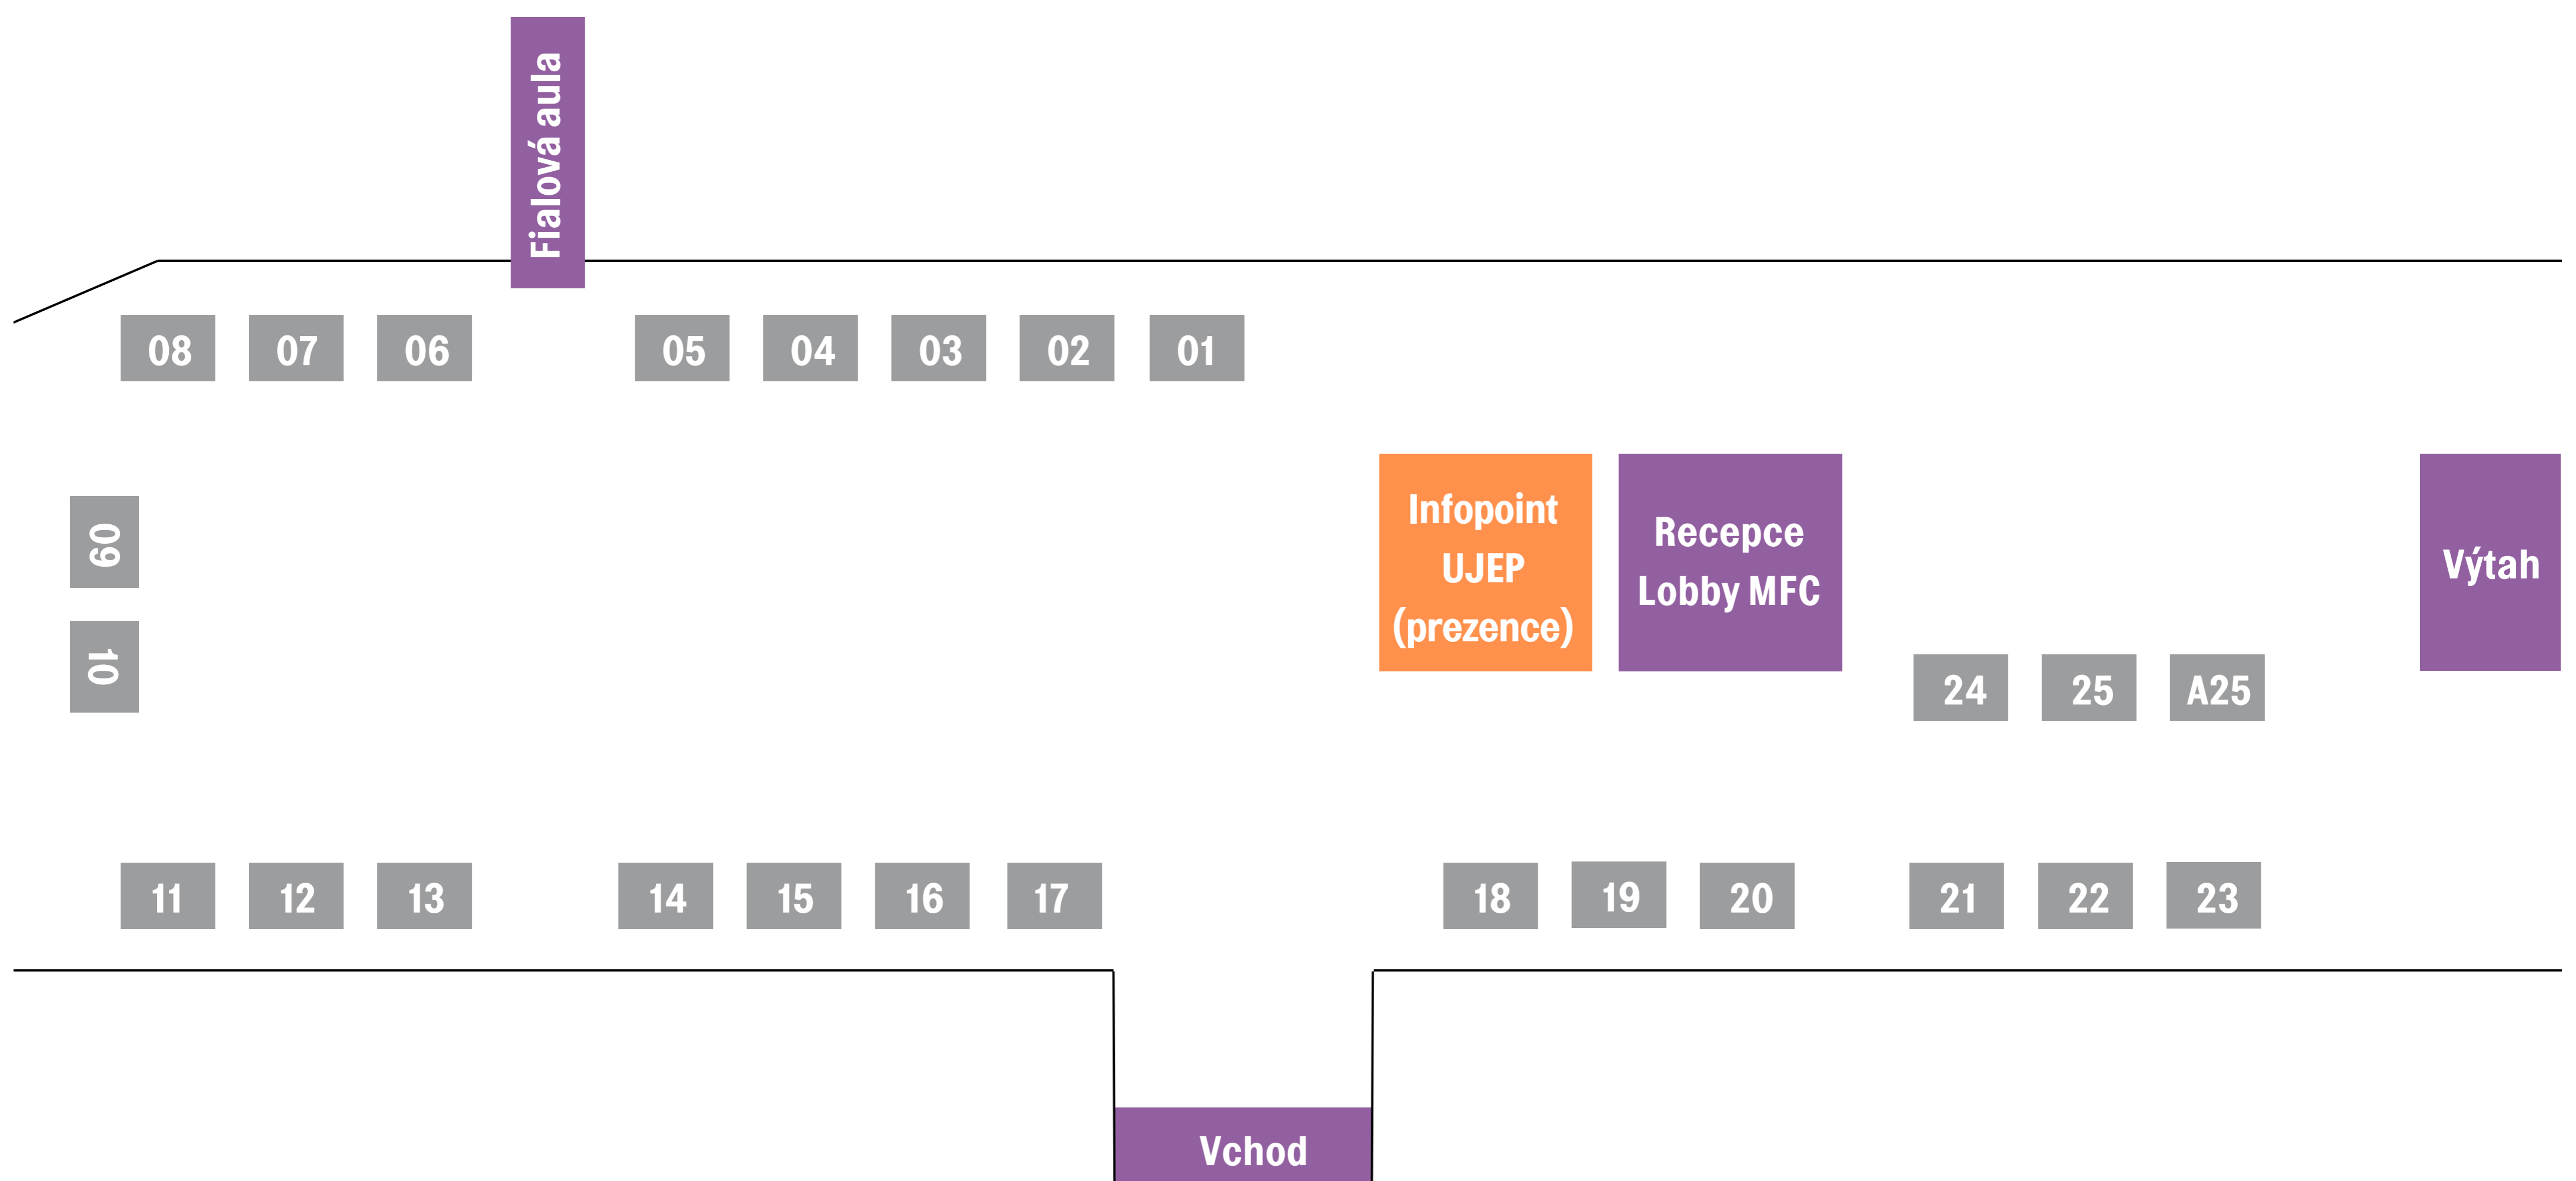

Den kariéry na UJEP

Plánek vystavujících

Lobby Multifunkčního informačního a vzdělávacího centra UJEP (MFC UJEP)
Pasteurova 3544/1

Centrum přírodovědných a technických oborů UJEP (CPTO UJEP) – 1. patro
Pasteurova 3632/15

**Centrum přírodovědných a technických oborů UJEP (CPTO UJEP) – přízemí
Pasteurova 3632/15**

Seznam vystavujících s čísly stánků

01 Ústecký kraj	10 Poradna pro občanství/ Občanská a lidská práva, z. s.	21 ČSOB	31 BEUMER Group Czech Republic a.s.
02 Úřad práce ČR – Krajská pobočka v Ústí nad Labem	11 Spirála, Ústecký kraj, z. s.	22 KPMG Česká republika, s.r.o.	32 Auto-Kabel Krupka, s.r.o.
03 Datové centrum Ústeckého kraje	12 KS Kolbenschmidt Czech Republic, a. s.	23 RESPECT, a.s.	33 Alleima CZ spol. s.r.o.
04 STATUTÁRNÍ MĚSTO LIBEREC	13 Povrly Copper Industries a.s.	24 Tepelné hospodářství města Ústí nad Labem s.r.o.	34 Raiffeisenbank a.s.
05 Hasičský záchranný sbor Ústeckého kraje	14 Holcim Česko, a.s.	25 GasNet, s.r.o.	35 Mondelez International
06 Diakonie ČCE – Středisko křesťanské pomoci v Litoměřicích	15 SALTEK s.r.o.	A25 VZP ČR	36 Pierburg s.r.o.
07 Člověk v tísní, o. p. s.	16 KONE Industrial – koncern s.r.o.	26 Povodí Ohře, státní podnik	37 KS CZ Motorservice s.r.o.
08 NADĚJE	17 Chart Ferox, a.s.	27 Český hydrometeorologický ústav	38 MALFINI, a.s.
09 Obrnické centrum sociálních služeb, p.o.	18 Inovační centrum Ústeckého kraje, z. s.	28 Koito Czech s. r. o.	39 Spolek pro chemickou a hutní výrobu, akciová společnost
	19 Eurocentrum Ústí nad Labem	29 IR.Construction s.r.o.	40 SChem a.s.
	20 MyPlans	30 Krofian CZ spol. s r.o.	41 Personna International CZ s.r.o.
			42 Viterra Czech s.r.o.

Náměstí mezi MFC a CPTO UJEP