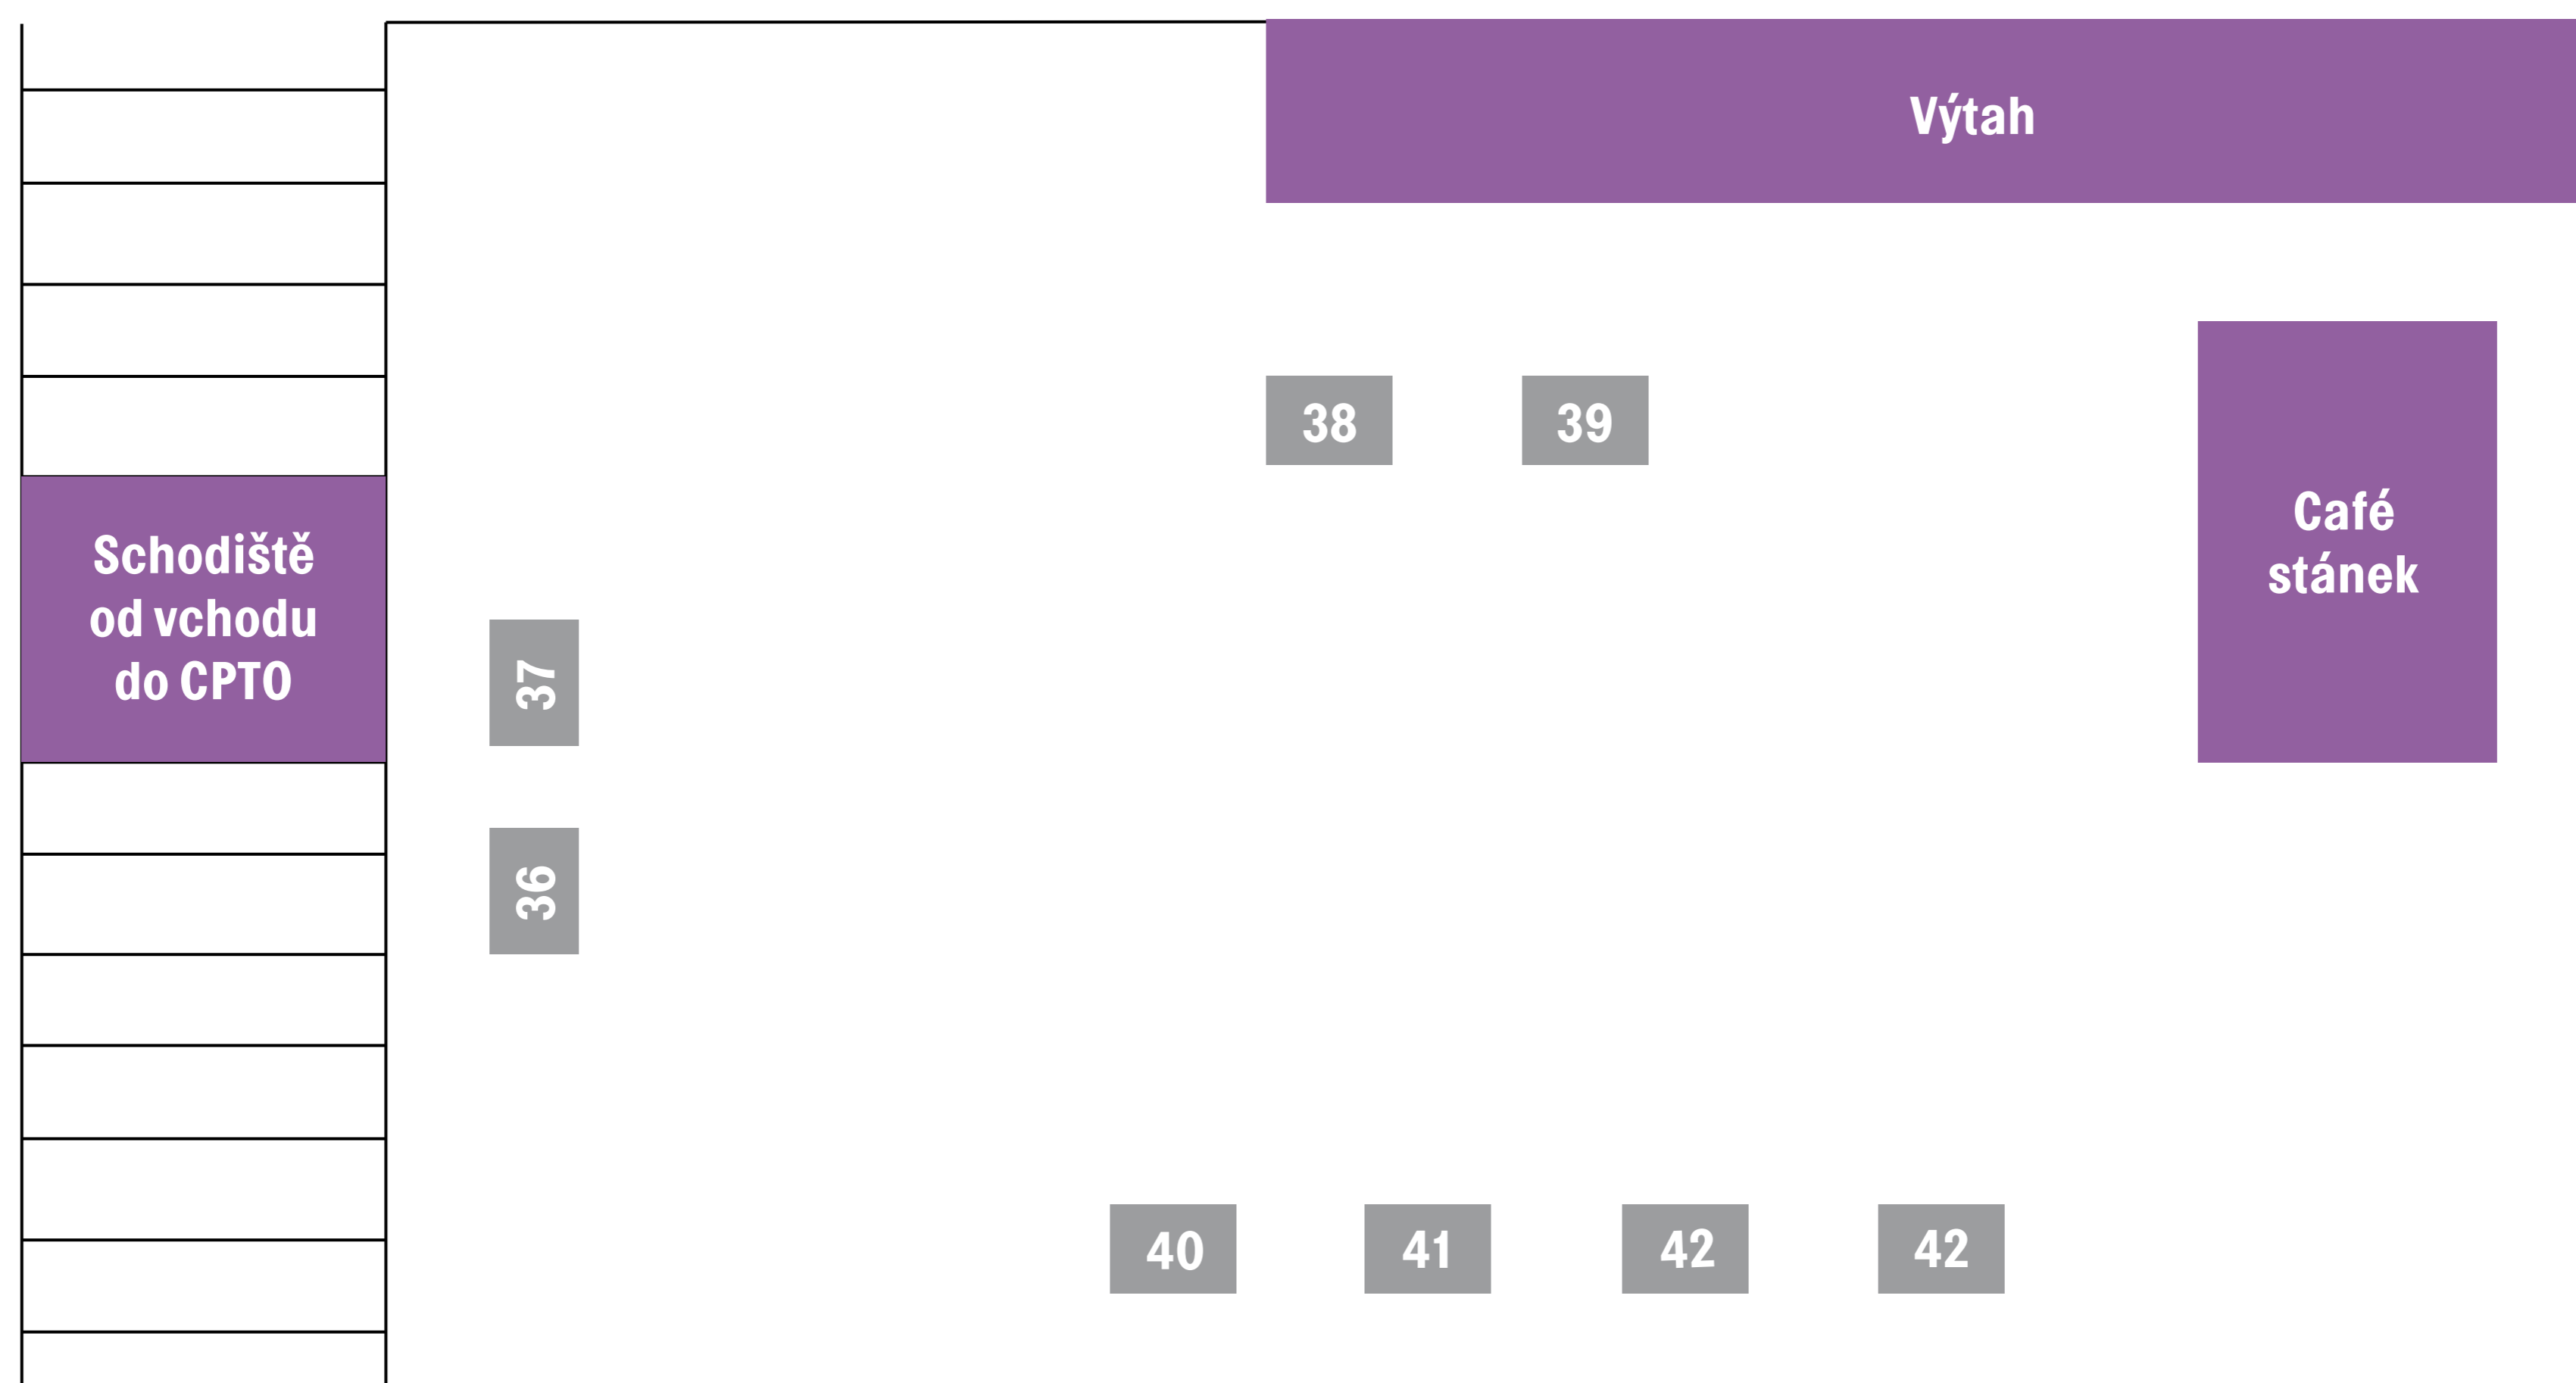

**Centrum přírodovědných a technických oborů UJEP (CPTO UJEP) – přízemí
Pasteurova 3632/15**

Seznam vystavujících s čísly stánků

01 Ústecký kraj	10 Poradna pro občanství/ Občanská a lidská práva, z. s.	21 ČSOB	31 BEUMER Group Czech Republic a.s.
02 Úřad práce ČR – Krajská pobočka v Ústí nad Labem	11 Spirála, Ústecký kraj, z. s.	22 KPMG Česká republika, s.r.o.	32 Auto-Kabel Krupka, s.r.o.
03 Datové centrum Ústeckého kraje	12 KS Kolbenschmidt Czech Republic, a. s.	23 RESPECT, a.s.	33 Alleima CZ spol. s.r.o.
04 STATUTÁRNÍ MĚSTO LIBEREC	13 Povrly Copper Industries a.s.	24 Tepelné hospodářství města Ústí nad Labem s.r.o.	34 Raiffeisenbank a.s.
05 Hasičský záchranný sbor Ústeckého kraje	14 Holcim Česko, a.s.	25 GasNet, s.r.o.	35 Mondelez International
06 Diakonie ČCE – Středisko křesťanské pomoci v Litoměřicích	15 SALTEK s.r.o.	A25 VZP ČR	36 Pierburg s.r.o.
07 Člověk v tísní, o. p. s.	16 KONE Industrial – koncern s.r.o.	26 Povodí Ohře, státní podnik	37 KS CZ Motorservice s.r.o.
08 NADĚJE	17 Chart Ferox, a.s.	27 Český hydrometeorologický ústav	38 MALFINI, a.s.
09 Obrnické centrum sociálních služeb, p.o.	18 Inovační centrum Ústeckého kraje, z. s.	28 Koito Czech s. r. o.	39 Spolek pro chemickou a hutní výrobu, akciová společnost
	19 Eurocentrum Ústí nad Labem	29 IR.Construction s.r.o.	40 SChem a.s.
	20 MyPlans	30 Krofian CZ spol. s r.o.	41 Personna International CZ s.r.o.
			42 Viterra Czech s.r.o.

Náměstí mezi MFC a CPTO UJEP